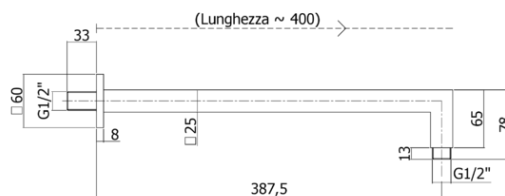

soffioni doccia - shower heads

DESCRIZIONE | DESCRIPTION

- Braccio doccia QUADRO completo di:
 - rosone quadro - 60x60mm
 - attacchi 1/2"G
- SQUARE shower arm complete with:
 - square wall plate - 60x60mm
 - 1/2"G connections

ARTICOLO | ARTICLE

ZSOF 063

- lunghezza l. 400mm
- length l. 400mm

ZSOF 063 . . 350

- con lunghezza l. 350mm
- with length l. 350mm

DOCUMENTI TECNICI | TECHNICAL DOCUMENTS

ISTRUZIONI
INSTALLAZIONE